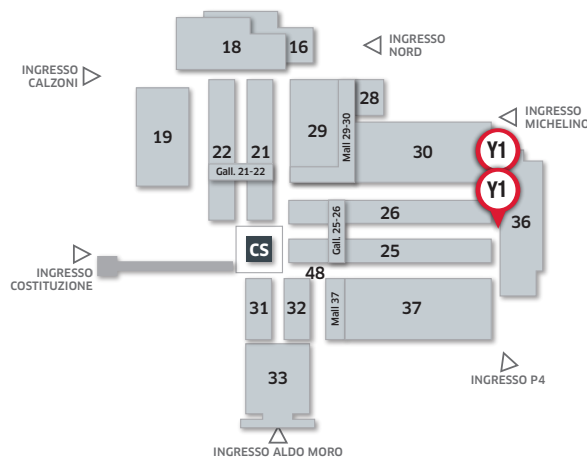

CERSAIE
Bologna - Italy

Spazi pubblicitari

POSIZIONE **INTERNO SALONE**

TIPO

Y1

23-27 / 09 / 2024

cod. **102013206**

POSIZIONI SPAZI PUBBLICITARI

Stendardo monofacciale in telo traforato, collocato sulla facciata principale del padiglione 36.

POSIZIONI DISPONIBILI: 2

Prezzo € 7.000,00

1 STENDARDO MONOFACCIALE

Dimensioni: **6,5 x 5,5 m** (base x altezza)